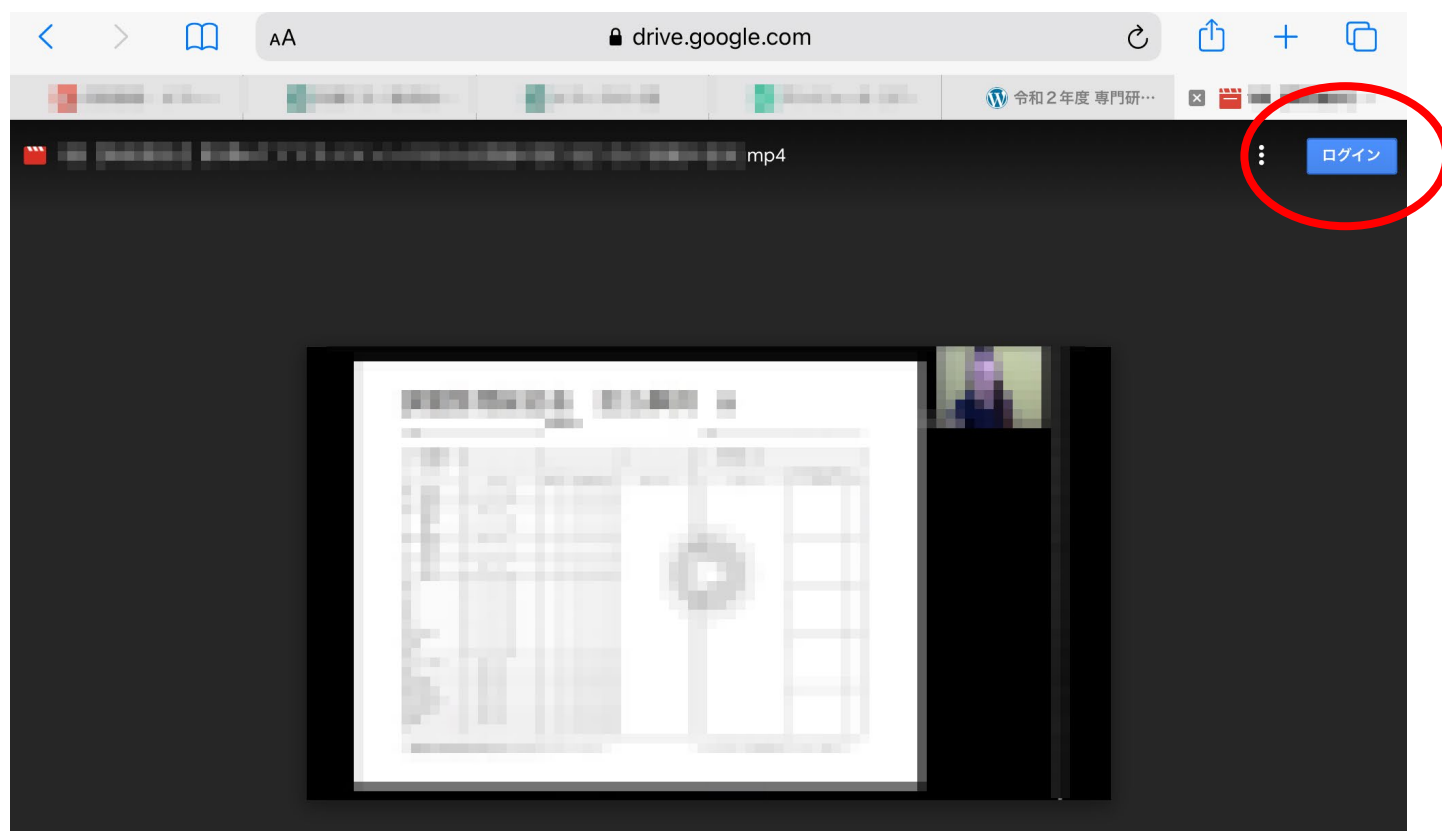

動画再生できない場合の Google アカウント登録方法

動画画面の右上に「ログイン」というボタンがあります。

「ログイン」を押し、Google アカウントへ進みます。

アカウントがある場合

アカウントをお持ちの方はログインしてください。

最後のページまで進んでください。

○お持ちでない方は、「アカウントを作成」をクリックします。

The screenshot shows the Google login page. At the top is the Google logo, followed by the text 'ログイン' and 'Google ドライブに移動する'. Below this is a text input field with the placeholder 'メールアドレスまたは電話番号'. Underneath the input field is a link 'メールアドレスを忘れた場合'. Further down is a paragraph of text: 'ご自分のパソコンでない場合は、シークレット ブラウジング ウィンドウを使用してログインしてください。' followed by a link '詳細'. At the bottom left, the button 'アカウントを作成' is circled in red. To its right is a blue button labeled '次へ'. At the very bottom, there are links for '日本語', 'ヘルプ', 'プライバシー', and '規約'.

This screenshot is similar to the one above, but with a dropdown menu open over the 'アカウントを作成' button. The dropdown menu contains two options: '自分用' (which is circled in red) and 'ビジネスの管理用'. The rest of the page content, including the Google logo, login text, input field, and footer links, remains the same.