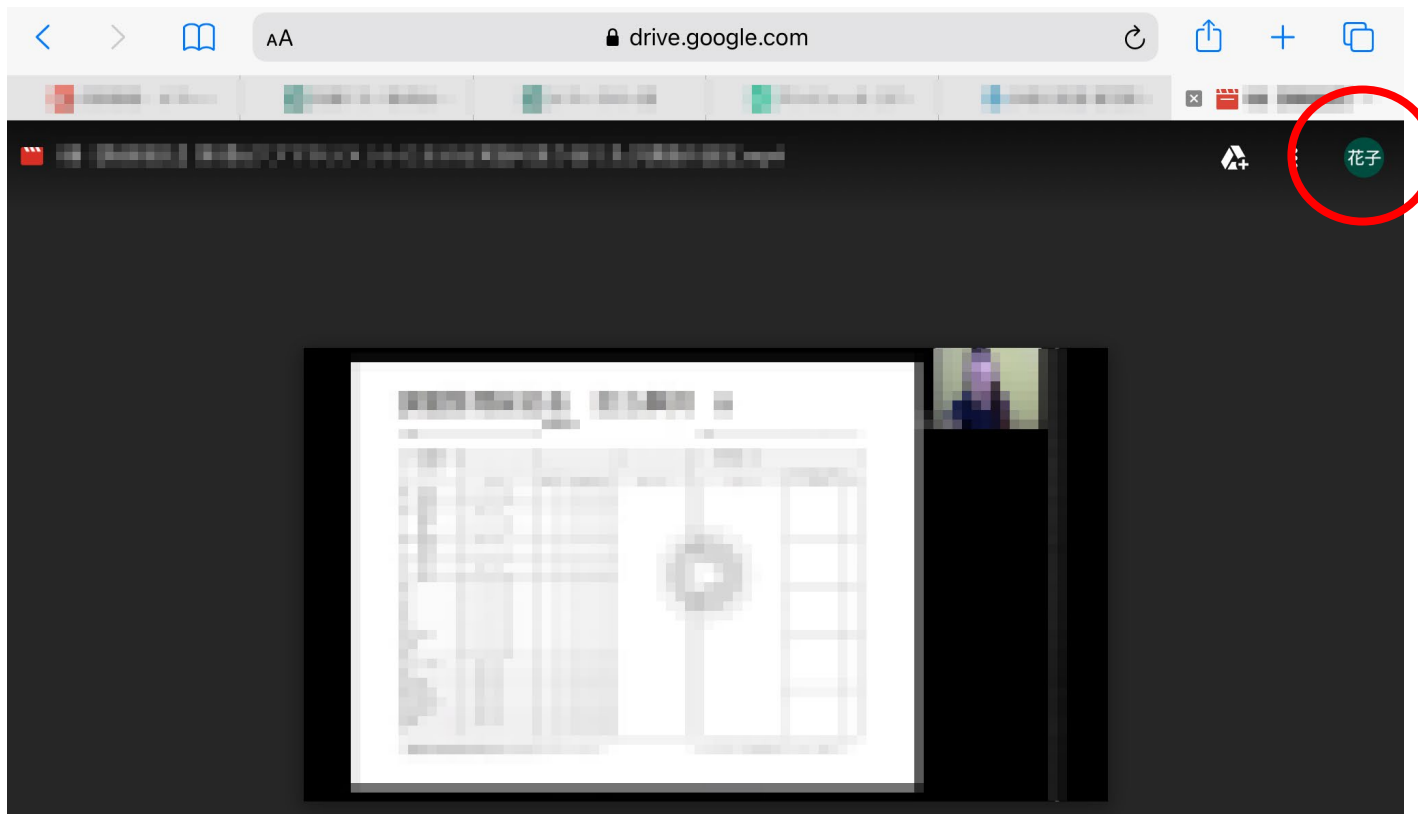

ログイン完了画面

右上の丸いアイコンが表示されていれば Google アカウントでログインできています。動画再生をお試しください。<説明完了>